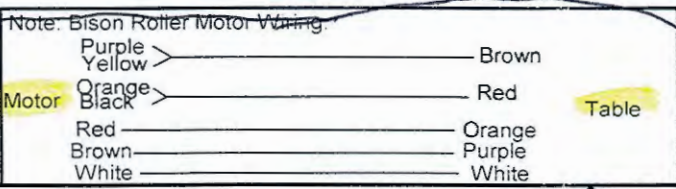

120V AC

10A FUSE Timer Switch